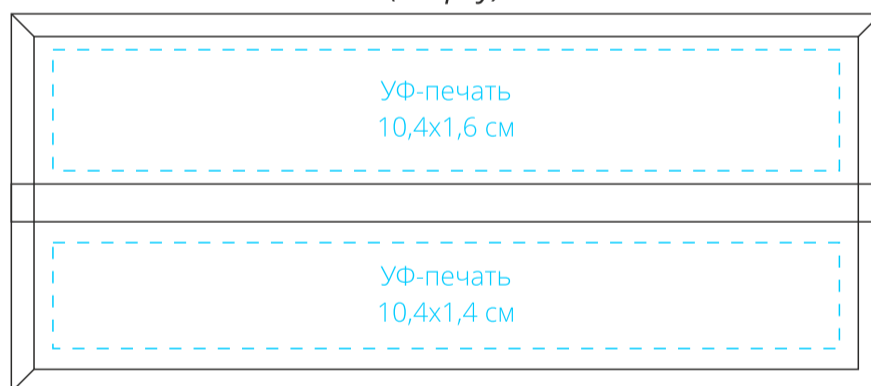

Арт. 13711

Плакетка 15 см оргстекло в коробке

M1:1

*лицо*

*оборот*

*подставка  
(сверху)*

*сторона а*

*сторона в*